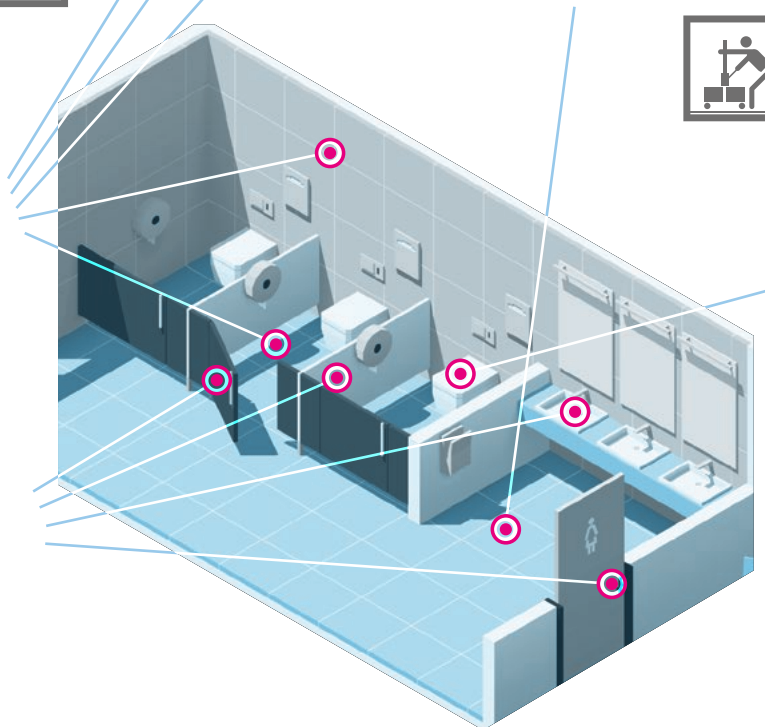

Clinex NPS Table

Preparat dezynfekująco-myjący

BEZ SPŁUKIWANIA

6%

Clinex DezoFast

KONCENTRAT

Skoncentrowany preparat
dezynfekująco-myjący

Clinex W3 Bacti

ZABIJA 99,9% BAKTERII I GRZYBÓW
Kwaśny preparat dezynfekująco-
czyszczący