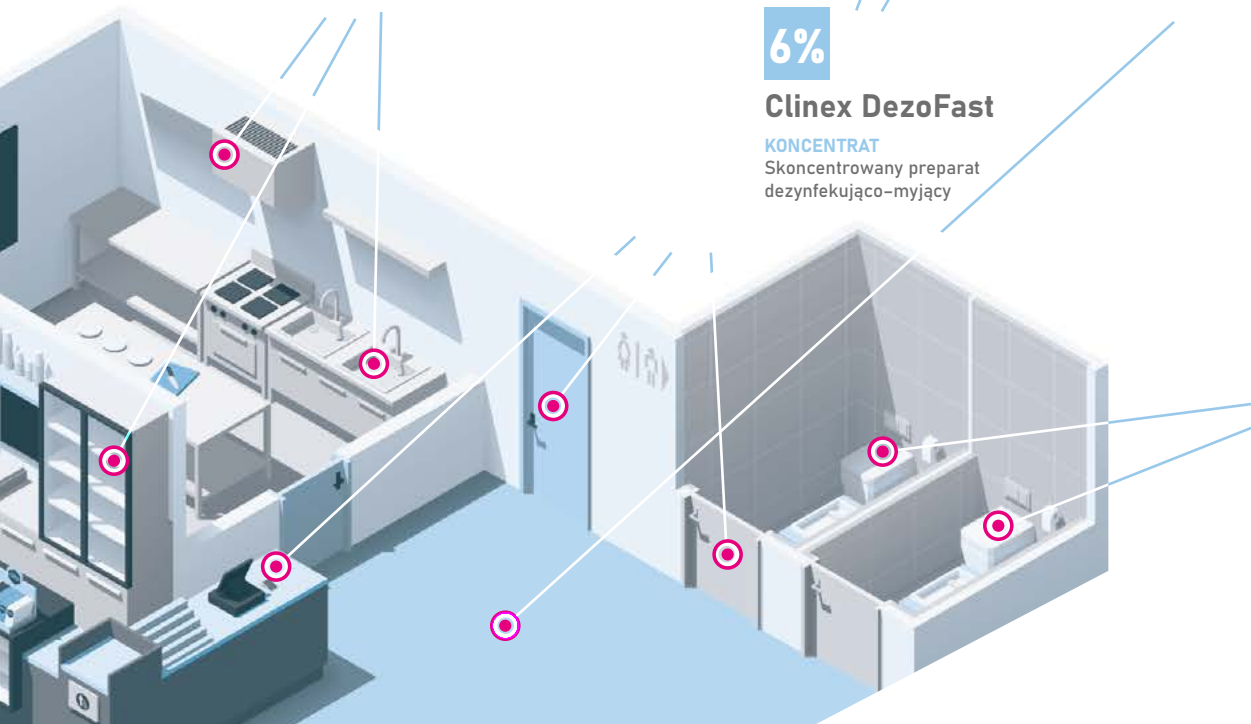

## TABELA ZASTOSOWAŃ PRODUKTÓW

	DezoFast	DezoFast koncentrat	DezoFast koncentrat	DEZO Table	DezeoSept	W3 Bacti
<b>ROZCIĘCZENIE</b>	gotowy do użycia	<b>1%</b>	<b>6%</b>	gotowy do użycia	gotowy do użycia	gotowy do użycia
<b>HIGIENICZNA DEZYNFEKCJA RĄK</b>						
<b>RĘCE</b> (klienci, pracownicy)	-	-	-	-	✓	-
<b>OBZARY DEZYNFEKCJI</b>						
<b>DRZWI, KLAMKI</b>	✓	-	✓	-	-	-
<b>PORĘCZE</b>	✓	-	✓	✓	-	-
<b>BLATY/STOŁY</b>	✓	-	✓	✓	-	-
<b>ŚCIANY</b>	✓	-	✓	✓	-	-
<b>KRZESŁA</b>	✓	-	✓	-	-	-
<b>WŁĄCZNIKI ŚWIATEŁ</b>	✓	-	✓	✓	-	-
<b>PODŁOGI</b>	-	✓	-	-	-	-
<b>TOALETY</b>	✓	✓*	✓	-	-	✓
<b>WYPOSAŻENIE</b>	-	-	✓	✓	-	-
<b>ZLEWY</b>	✓	-	✓	✓	-	-
<b>KOSZE</b>	✓	-	✓	✓	-	-
<b>CHŁODNIE</b>	✓	-	✓	✓	-	-